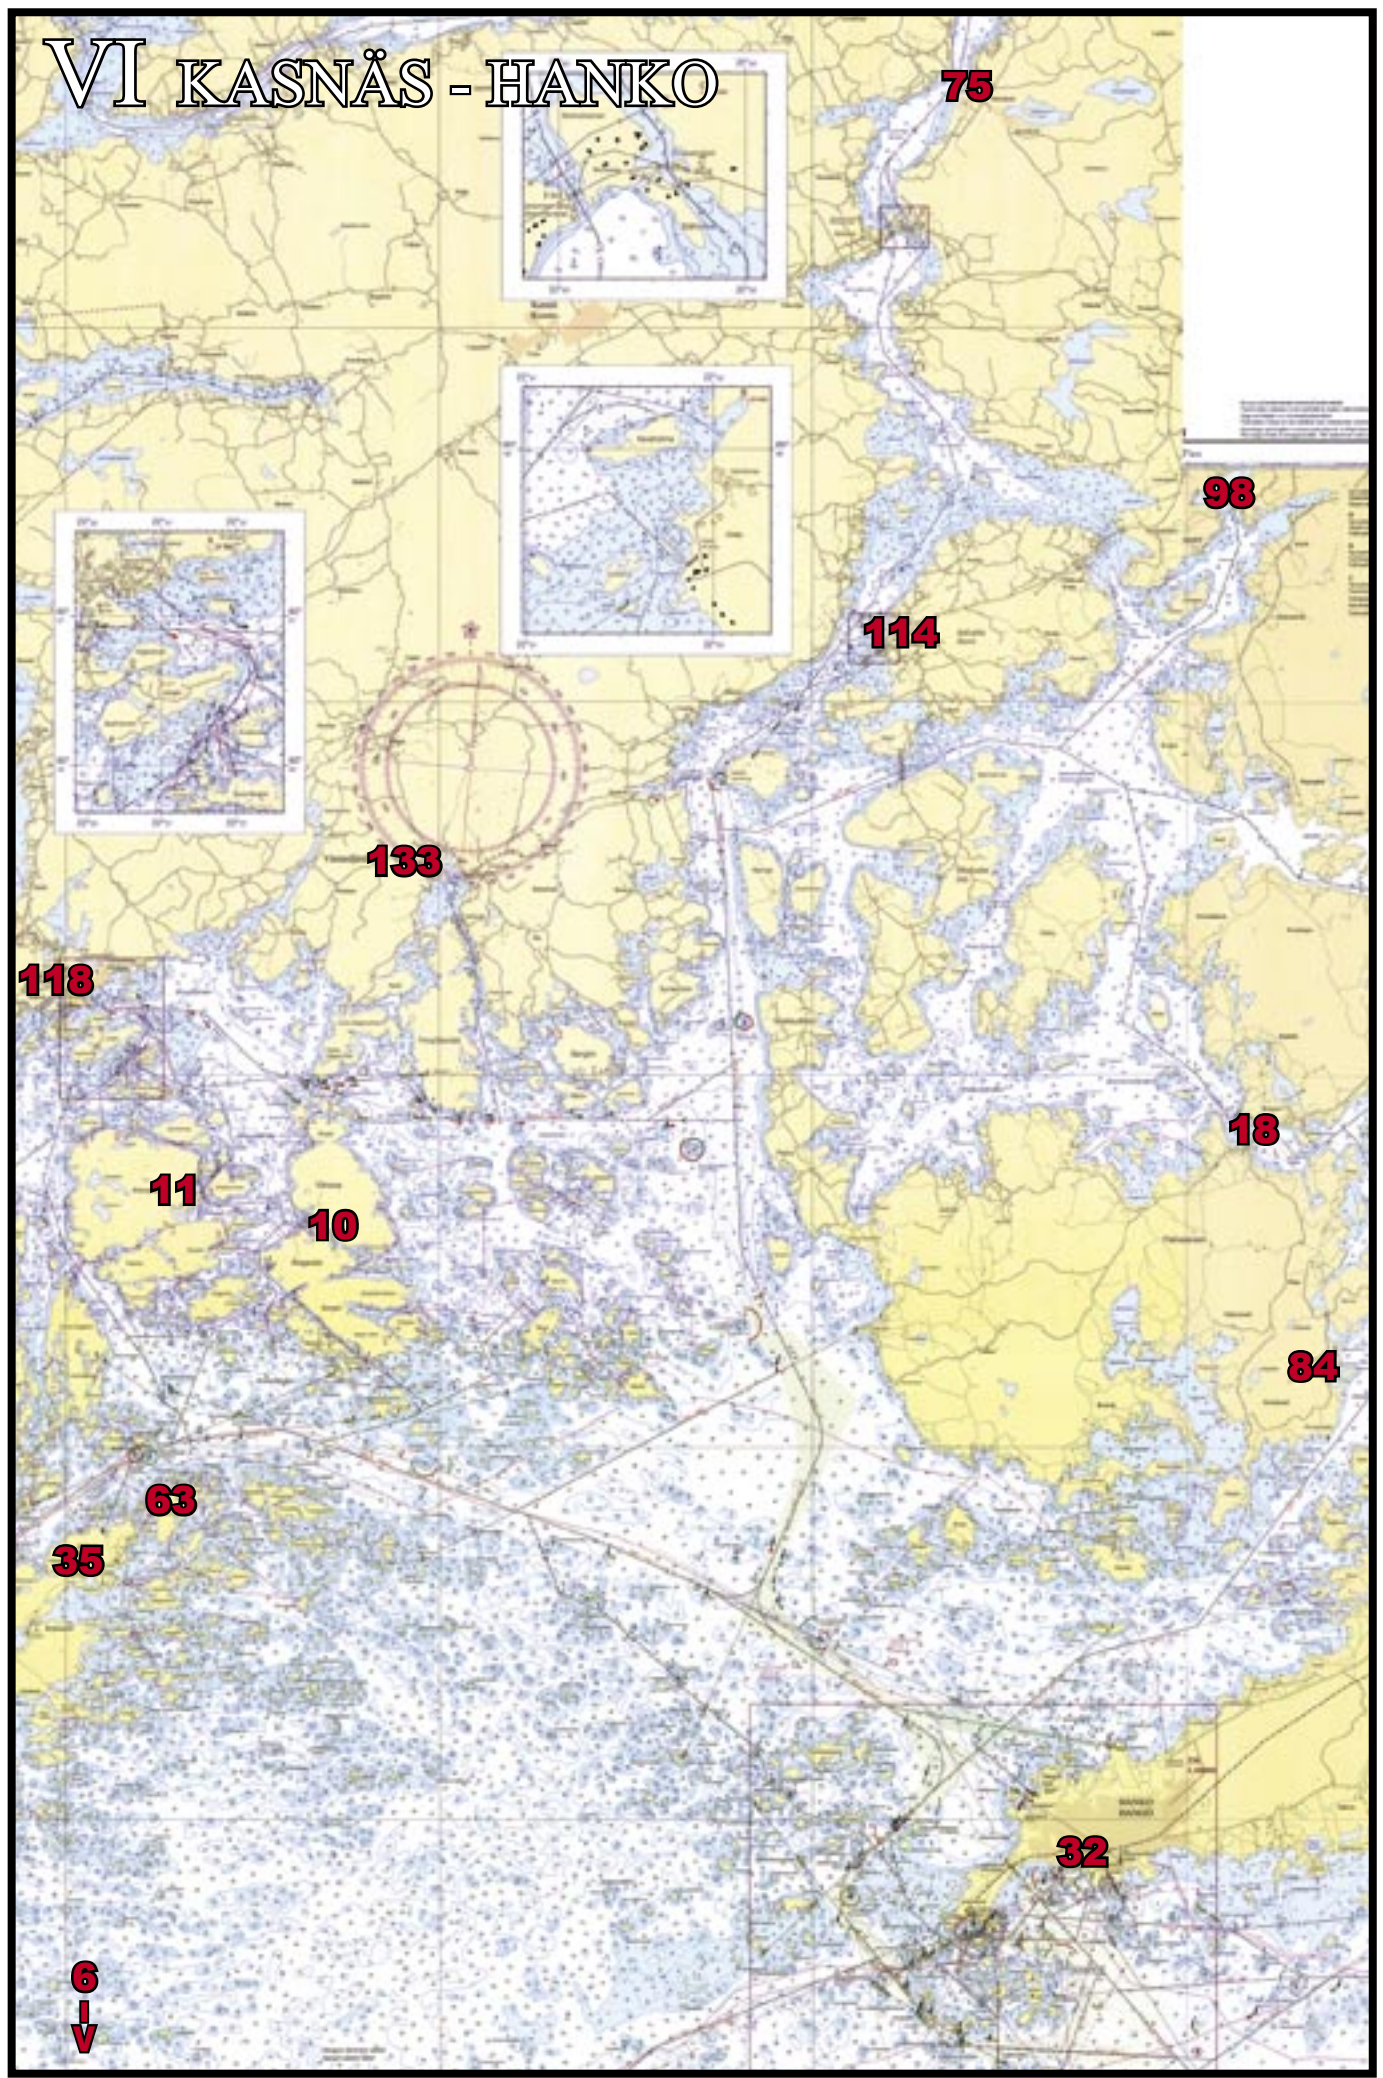

VI KASNÄS - HANKO

75

98

114

133

118

18

11

10

84

63

35

32

6
↓
V

SATAMALUETTELO HAMNIREGISTER

No	Nimi	Sivu	Haku- kartta	Karttalehti	Kartta- sivu	MKL
1	Ahvensaari (Åvensör)	12	II	26,29	726	
2	Airismaa	14	III	26	707	734
3	Airisto (Erstan)	16	III	25,26	708	738
4	Alskär	18	IV	28	729	
5	Aspö	19	IV	25	716	810
6	Bengtskär	26	V,VI	22	644	
7	Benskär	30	V	25	702	
8	Berghamn (Houtskär)	32	II,IV	28	728	
9	Berghamn (Nauvo)	33	III,IV	25	717	818,822
10	Bergö	35	VI	23	645	
11	Biskopsö	36	VI	23	645	
12	Björkö (Houtskär)	37	II	29	726	966
13	Björkö (Nauvo, Nagu)	38	IV	24	715	806
14	Bodö	40	IV	24	711	
15	Bokö (Pukkeenuoto)	41	I	29	724	
16	Borstö	42	V	24	711	782
17	Boskär	46	IV	25	716	814
18	Bromarv	47	VI	21	639	529,537
19	Brunskär-Andréskär	48	II	25,28	729	850
20	Brännskär	51	III,V	25	709	
21	Dalskär	52	V	25	709	627
22	Elvsö	53	II,IV	28	728	
23	Fiskö	54	II	28	731	
24	Flatö-Ramsö	55	IV	24	716	
25	Fårö	56	IV	24	716	
26	Galtby	58	II	25	727	986
27	Gloskär	59	II	27,29	731	
28	Gullkrona	60	III,V	25	709	758
29	Hakkeempää	62	I	29	720	886
30	Halsholm	64	III,IV	25	717	
31	Hamnholmen	65	V	25	702	
32	Hanko	66	VI	22	638	
32	Hanko, Hauensuoli	69	VI	22	638	519
32	Hanko, Itämeren Portti	68	VI	22	638	513
32	Hanko, Itäsatama	68	VI	22	638	516
33	Helsingholmen	70	V	25	702	626
34	Hiiri	72	III	26	719	
35	Hiittinen (Hitis)	73	VI	22	645	588
36	Holma	76	V	22	701	
37	Houtsala-Norrskata	77	II	26,29	727	854
38	Husö	80	I,II	29	732	
39	Härjänmaa	81	III	26	719	
40	Högländ	82	V	25	703	629
41	Högsåra	84	V	22,25	702	597
42	Ihattula	87	I	29	722	